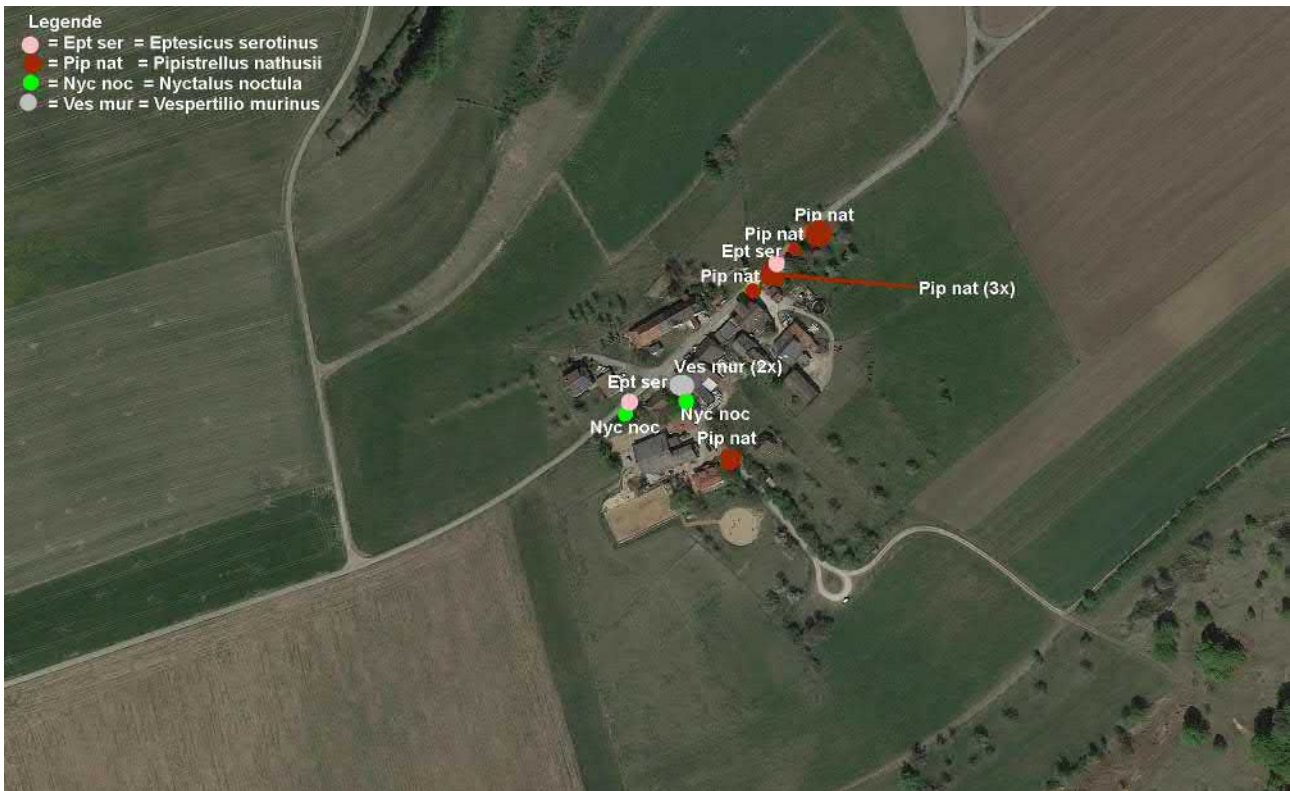

Anhang 1: Fledermausnachweise

Gnannenweiler

Abbildung 1: Zwergfledermaus

Abbildung 2: Mausohren

Abbildung 3: Abendsegler und Langohren

Neuselhalden

Abbildung 4: Zwergfledermaus

Abbildung 5: Mausohren

Abbildung 6: Langohren und Rauhautfledermaus

Irmannsweiler

Abbildung 7: Zwergfledermaus

Abbildung 8: Mausohren

Abbildung 9: Abendsegler, Breitflügelfledermaus und Langohren

Dudelhof

Abbildung 10: Zwergfledermaus

Abbildung 11: Mausohren

Abbildung 12: Abendsegler, Breitflügelfledermaus, Zweifarbfledermaus und Langohren