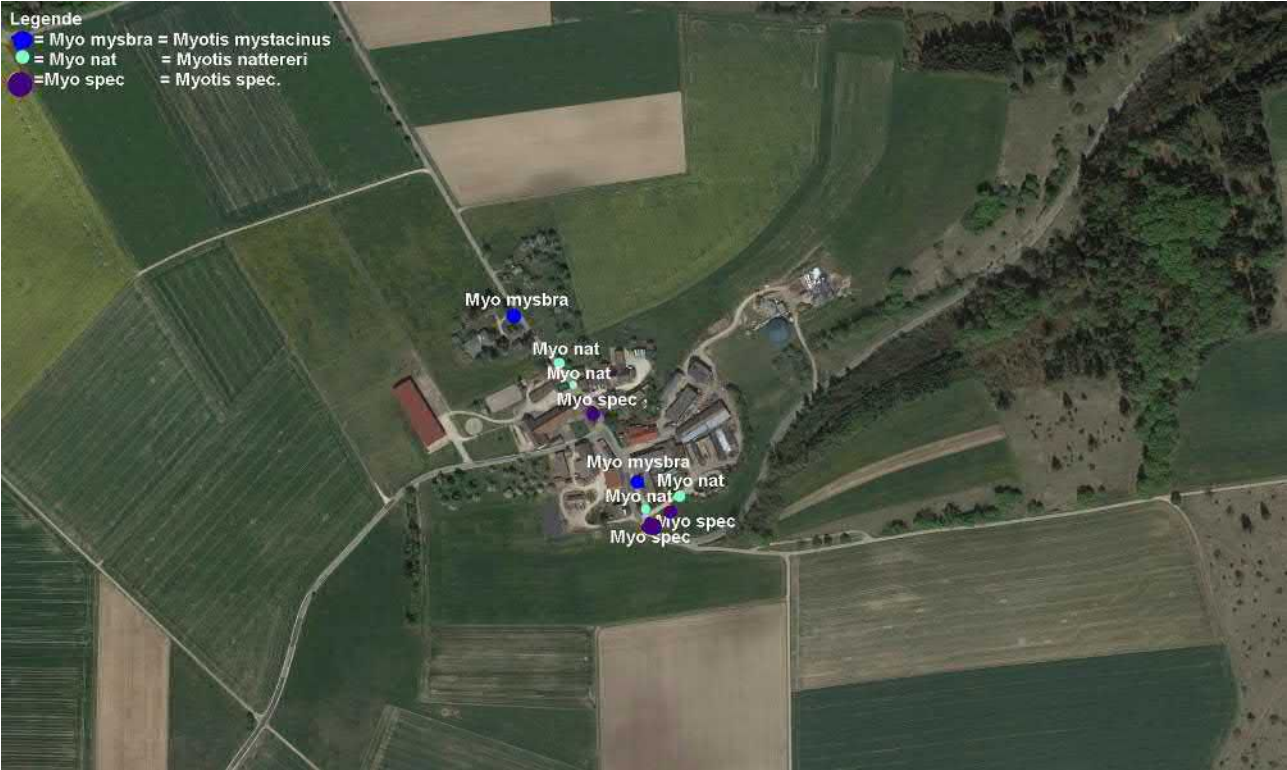

Anhang 1: Fledermausnachweise

Gnannenweiler

Abbildung 1: Zwergfledermaus

Abbildung 2: Mausohren

Abbildung 3: Abendsegler und Langohren

Neuselhalden

Abbildung 4: Zwergfledermaus

Abbildung 5: Mausohren

Abbildung 6: Langohren und Rauhautfledermaus

Irmannsweiler

Abbildung 7: Zwergfledermaus

Abbildung 8: Mausohren

Abbildung 9: Abendsegler, Breitflügelfledermaus und Langohren

Dudelhof

Abbildung 10: Zwergfledermaus

Abbildung 11: Mausohren

Abbildung 12: Abendsegler, Breitflügelfledermaus, Zweifarbfledermaus und Langohren