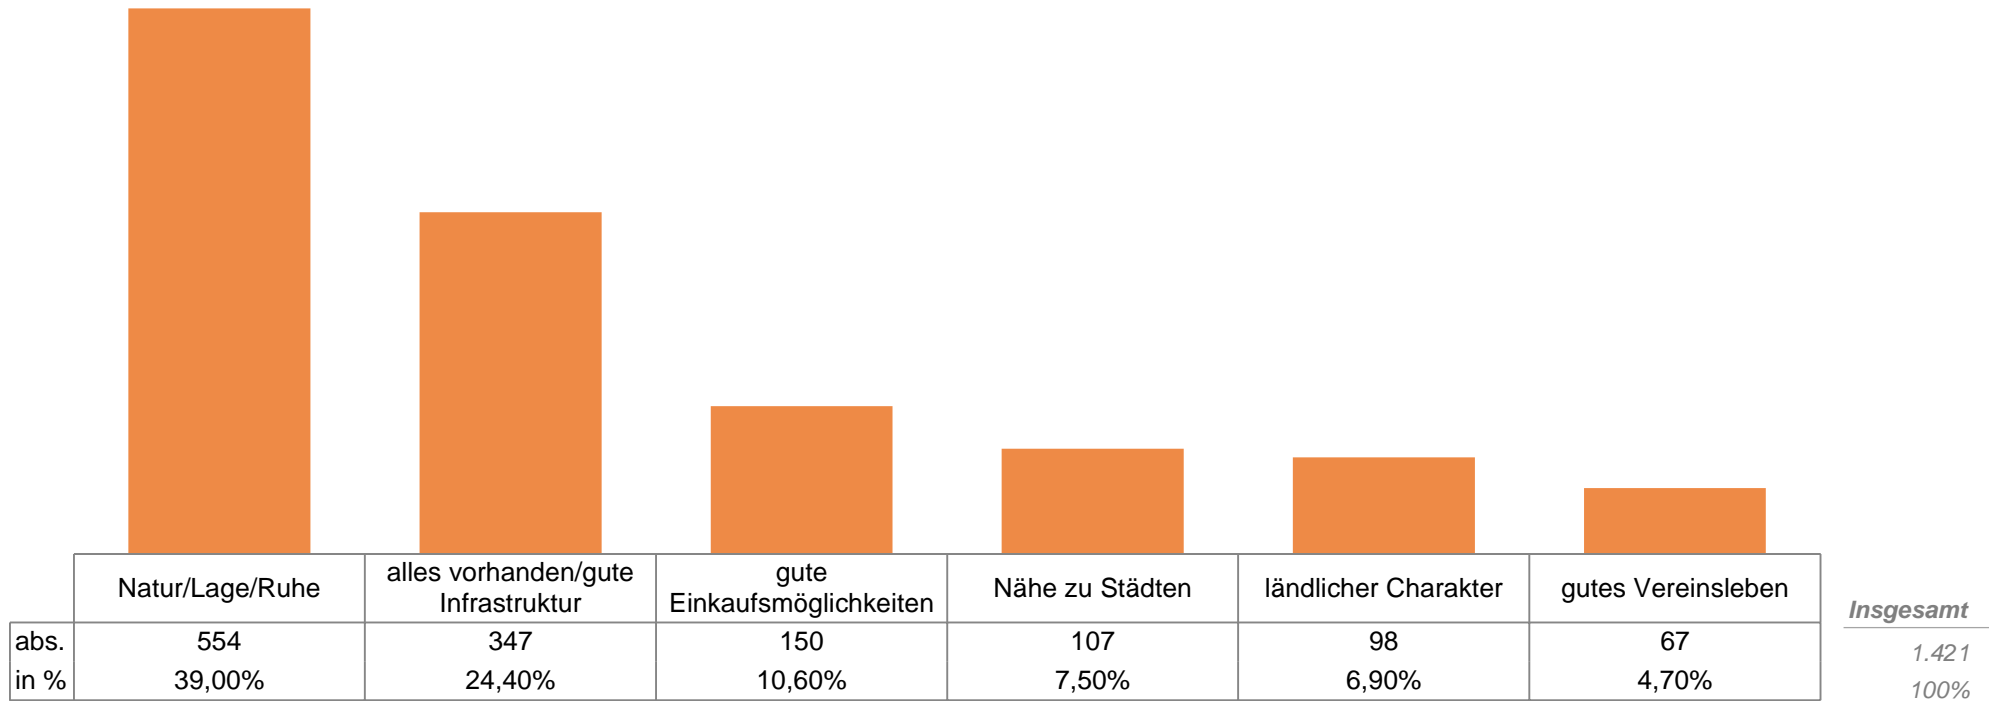

Frage 2: Was gefällt Ihnen an der Gemeinde Steinheim am Albuch besonders?

Frage 2: Was gefällt Ihnen an der Gemeinde Steinheim am Albuch besonders?

Frage 2: Was gefällt Ihnen an der Gemeinde Steinheim am Albuch besonders?

- nach Wohnort -

	Steinheim	Söhnstetten	Sontheim im Stubental
1.	Natur/Lage/Ruhe	Natur/Lage/Ruhe	Natur/Lage/Ruhe
	37,5%	45,60%	44,90%
2.	alles vorhanden/ gute Infrastruktur	ländlicher Charakter	alles vorhanden/ gute Infrastruktur
	27,20%	14,10%	13,40%
3.	gute Einkaufsmöglichkeiten	alles vorhanden/ gute Infrastruktur	gute Einkaufsmöglichkeiten
	11,50%	12,80%	8,70%
4.	Nähe zu Städten	gutes Vereinsleben	Nähe zu Städten
	7,90%	9,40%	8,70%
5.	ländlicher Charakter	Gemeinschaft	ländlicher Charakter
	5,90%	6,00%	7,90%