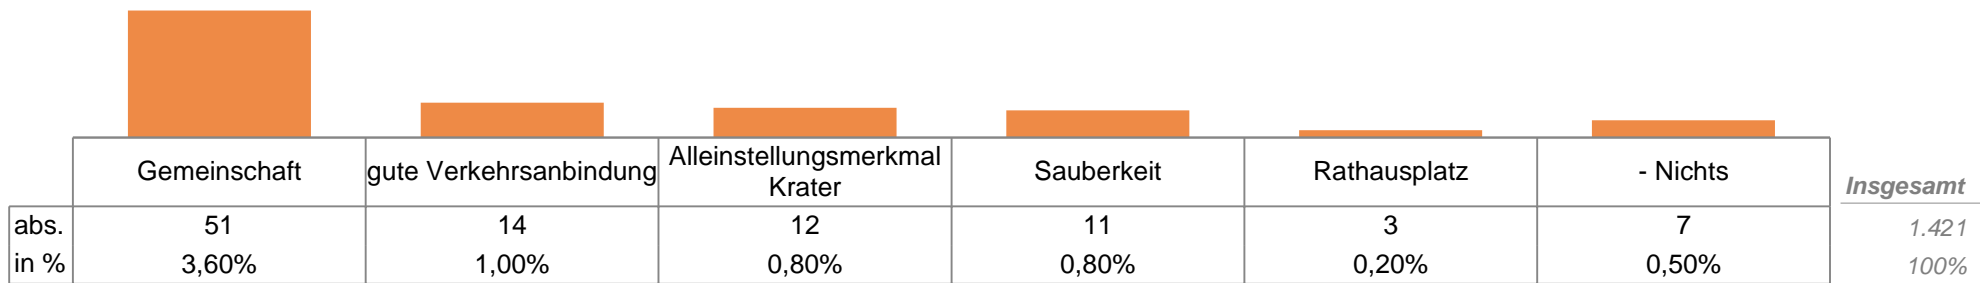

Frage 2: Was gefällt Ihnen an der Gemeinde Steinheim am Albuch besonders?

Frage 2: Was gefällt Ihnen an der Gemeinde Steinheim am Albuch besonders?

Frage 2: Was gefällt Ihnen an der Gemeinde Steinheim am Albuch besonders?

- nach Wohnort -

	Steinheim	Söhnstetten	Sontheim im Stubental
1.	Natur/Lage/Ruhe	Natur/Lage/Ruhe	Natur/Lage/Ruhe
	37,5%	45,60%	44,90%
2.	alles vorhanden/ gute Infrastruktur	ländlicher Charakter	alles vorhanden/ gute Infrastruktur
	27,20%	14,10%	13,40%
3.	gute Einkaufsmöglichkeiten	alles vorhanden/ gute Infrastruktur	gute Einkaufsmöglichkeiten
	11,50%	12,80%	8,70%
4.	Nähe zu Städten	gutes Vereinsleben	Nähe zu Städten
	7,90%	9,40%	8,70%
5.	ländlicher Charakter	Gemeinschaft	ländlicher Charakter
	5,90%	6,00%	7,90%