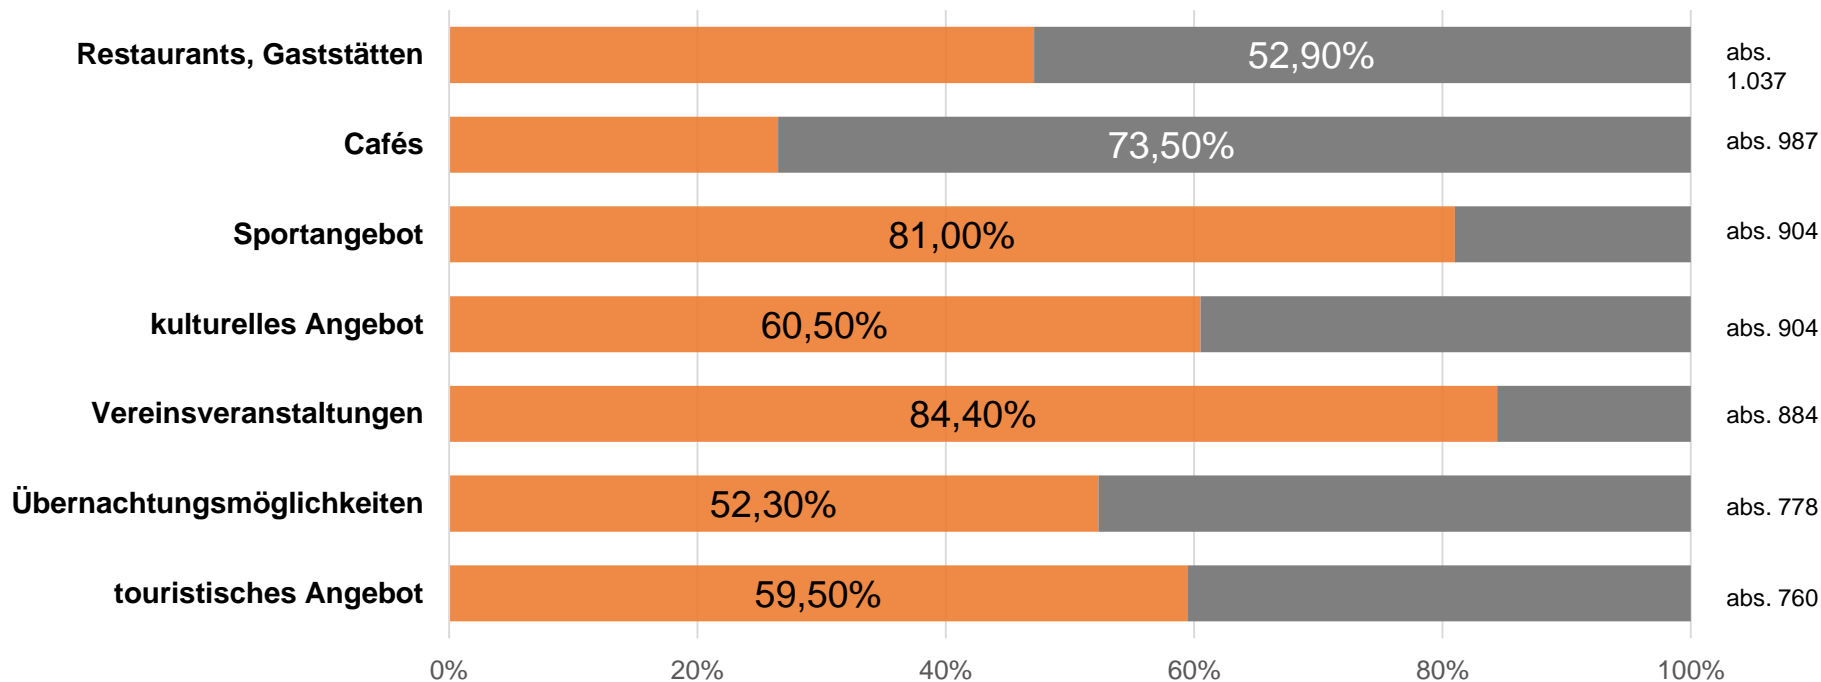

Frage 24.B: Wie bewerten Sie folgende Angebote in der Gemeinde Steinheim am Albuch?

- hier: Themenbereich Arbeiten, Einkaufen und Wohnen -

■ sehr gut / gut ■ weniger gut / überhaupt nicht gut

Wichtigkeit

Frage 24.B: Wie bewerten Sie folgende Angebote in der Gemeinde Steinheim am Albuch?

- hier: Themenbereich Kultur, Freizeit und Tourismus -

■ sehr gut / gut ■ weniger gut / überhaupt nicht gut

Frage 24.B: Wie bewerten Sie folgende Angebote in der Gemeinde Steinheim am Albuch?

- hier: Themenbereich Bildung und Betreuung -

■ sehr gut / gut ■ weniger gut / überhaupt nicht gut

Wichtigkeit

Frage 24.B: Wie bewerten Sie folgende Angebote in der Gemeinde Steinheim am Albuch?

- hier: Themenbereich Soziales -