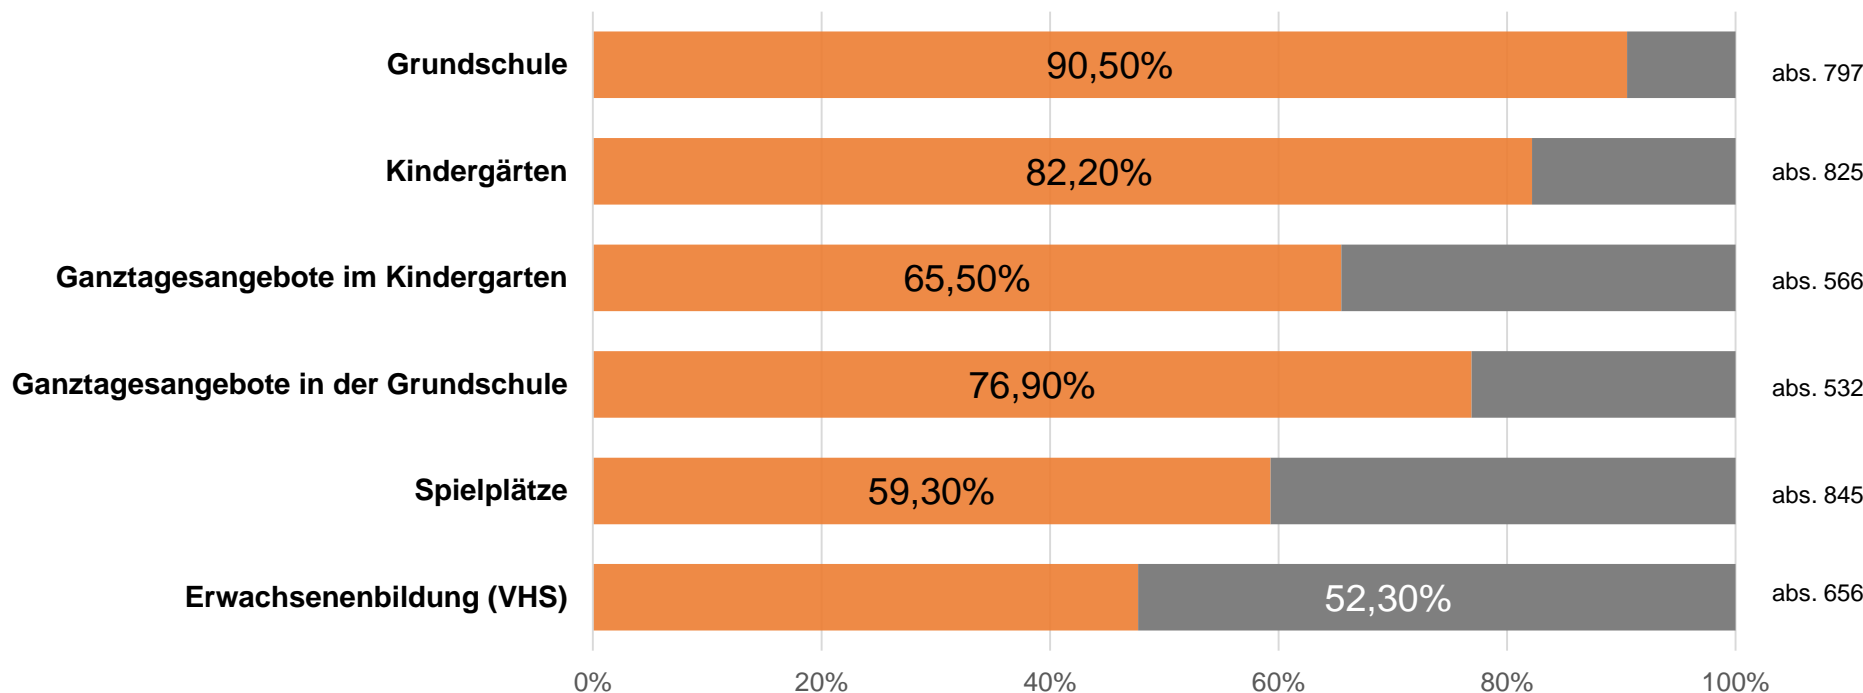

Frage 24.B: Wie bewerten Sie folgende Angebote in der Gemeinde Steinheim am Albuch?

- hier: Themenbereich Kultur, Freizeit und Tourismus -

■ sehr gut / gut ■ weniger gut / überhaupt nicht gut

Frage 24.B: Wie bewerten Sie folgende Angebote in der Gemeinde Steinheim am Albuch?

- hier: Themenbereich Bildung und Betreuung -

■ sehr gut / gut ■ weniger gut / überhaupt nicht gut

Wichtigkeit

Frage 24.B: Wie bewerten Sie folgende Angebote in der Gemeinde Steinheim am Albuch?

- hier: Themenbereich Soziales -