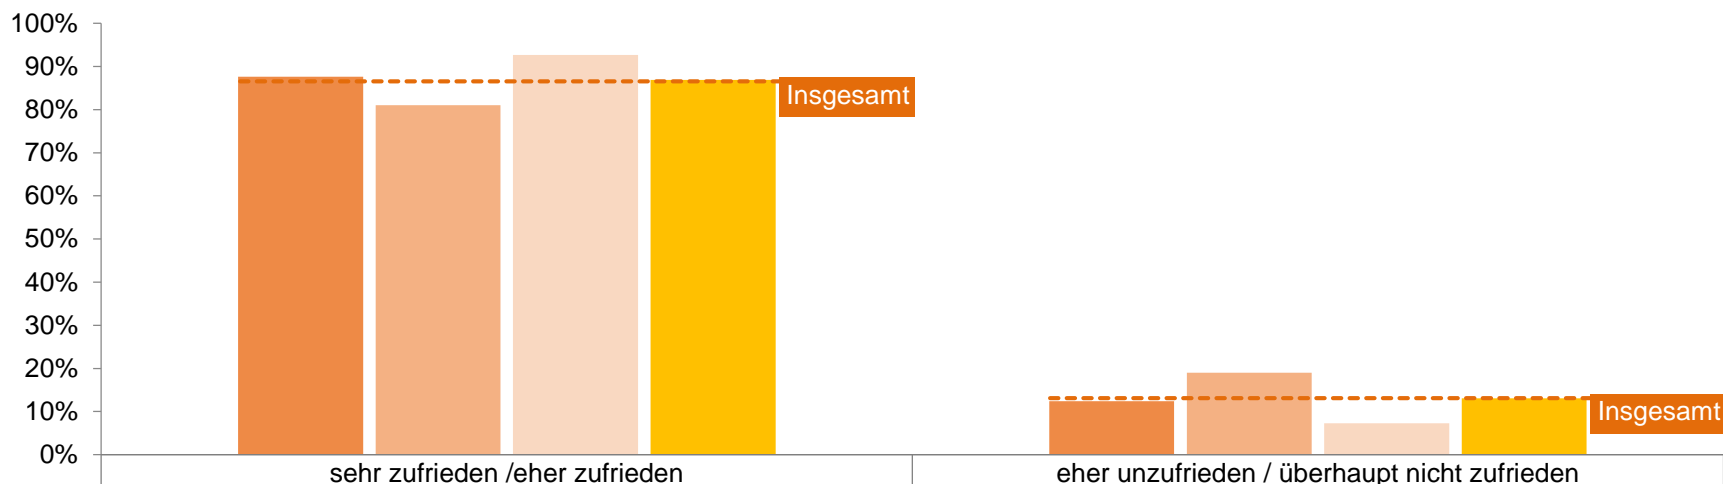

I. Leben, Wohnen und Arbeiten in der Gemeinde Steinheim am Albuch

Frage 5: Wie zufrieden sind Sie mit Ihrer unmittelbaren Wohnumgebung, in der Sie leben? Gemeint ist ein Umkreis von etwa 100 Metern – also der „Straßenzug“.
- nach Wohnort -

Steinheim Söhnstetten Sontheim im Stubental Insgesamt

	sehr zufrieden / eher zufrieden	eher unzufrieden / überhaupt nicht zufrieden
Steinheim	87,60%	12,40%
Söhnstetten	81,00%	19,00%
Sontheim im Stubental	92,70%	7,30%
Insgesamt	86,90%	13,10%