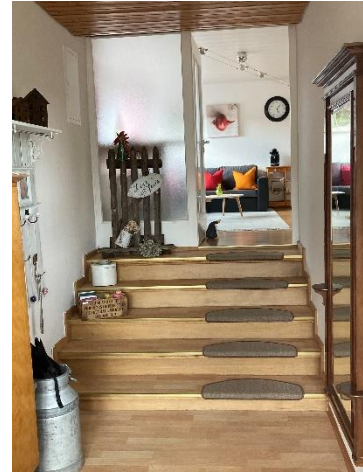

Eingangsbereich

Ferienwohnung, Heiderfeldstr.8:

Gemütlich und voll ausgestattete FeWo. Wohnzimmer mit Essecke u. Küchenzeile. Bad mit Dusche, sep. WC, Schlafzimmer mit Doppelbett (140x200cm) und Einzelbett (90x190 m). Balkon mit Bestuhlung.

<Essecke, TV

Schlafzimmer >

Bad mit Dusche, Waschmaschine,
sep. WC

XXX

1-Zimmer App. „Alte Stube“ für 1 Person, Heiderfeldstr. 8/1

Das gemütlich und im Stil der 1920er Jahre hübsch eingerichtete 1-Zi. App. ist ausgestattet mit 1 Bett 95x195 cm, einem bequemen Sessel, 1 Tisch, 2 Stühle, Schrank, TV, WLAN, Garderobe, Kühlschrank mit Gefrierfach, Microwelle, Tassimo-Kaffeemaschine, Kaffeepads, kompl. Küche, Dusche, WC, Waschbecken.